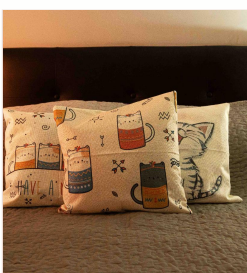

Funda Para Almohada De Tela Rústica Calidad Gatitos 40x40cm - Tres Gatos Indios

COD: R288

Características Principales: Tamaño : 40 cm x 40 cm Colores : 9 diseñ...

TAM Tamaño : 40 cm x 40 cm Colores : 9 dise...

COL Colores : 9 diseños diferentes Material...

MAT Material : Tela rústica de alta calid...

MIN **$U 180**

MAY **$U 153**