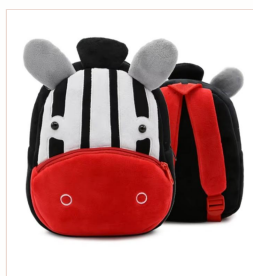

Mochila Preescolar Felpa De Diseños Animalitos 20L - Cebra

COD: R407

Características Principales: Medidas : 26 cm x 24 cm Capacidad : 20 l...

TAM Medidas : 26 cm x 24 cm Capacidad : 20 ...

COL -

MAT Material : Felpa Duradero ¡La aventur...

MIN $U 550

MAY $U 468