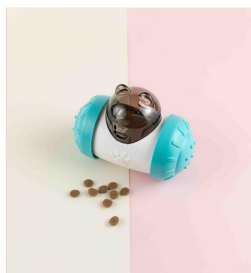

Juguete Interactivo Dispensador De Comida Mascota - Celeste

COD: M47

Características Principales: Tamaño : 14 cm de ancho y 11 cm de altur...

TAM Tamaño : 14 cm de ancho y 11 cm de altu...
COL Colores : Celeste - Rosado Característi...
MAT Material : PVC Colores : Celeste - Ro...

MIN $U 490

MAY $U 417