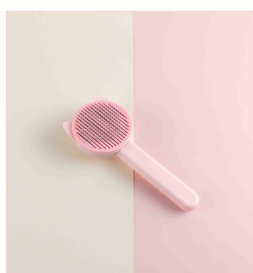

Cepillo Peine Quita Pelusa Con Orejitas Gato - Rosado

COD: M37

Características Principales: Material : Plástico. Tamaño : 20 cm x 9 cm.

TAM Tamaño : 20 cm x 9 cm
COL -
MAT Material : Plástico

MIN $U 120

MAY $U 102