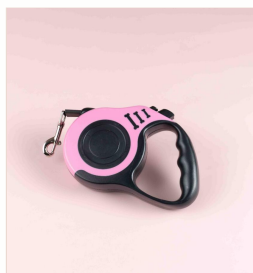

CATÁLOGO ANIMANÍA

Selección visual con información esencial y precios minorista / mayorista.

Correa Retráctil Extensible De 5 Metros Para Mascotas

COD: M3

Características Principales: Material : Plástico Resistente y Cinta d...

TAM Tamaño : 5 m Color : Rosado y Negro Est...
COL Color : Rosado y Negro Esta correa exte...
MAT Material : Plástico Resistente y Cint...

MIN $U 250

MAY $U 213