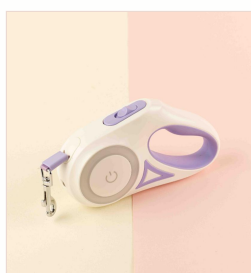

Correa Retráctil De Colores Con Luz LED 5 Metros - Violeta

COD: M61

Características Principales: Material : Plástico resistente y cinta d...

TAM Medidas : 5 metros Color : Celeste con ...
COL colores Estas correas extensibles ofrec...
MAT Material : Plástico resistente y cint...

MIN $U 990

MAY $U 842