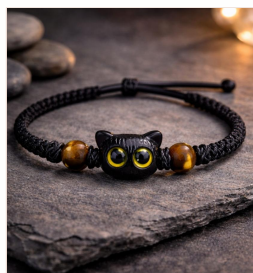

Pinza Para Pelo Caritas Panda Zorro - Zorro rojo Ojos Cerrados

COD: R369

Características principales: Material: Plástico resistente con acabad...

TAM Medida: 8 cm aprox
COL -
MAT Material: Plástico resistente con aca...

MIN \$U 120

MAY \$U 102

Pulsera Encanto Gatuno Gato Negro Ojitos - Negra con Gato Ojos Amarillos

COD: R221

Características Principales: Tamaño : 16-20 cm (aproximadamente) Colo...

TAM Tamaño : 16-20 cm (aproximadamente) Col...
COL Colores : Ojos celeste, Ojos amarillos ...
MAT Material : Cuentas acrílicas