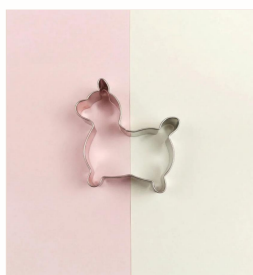

CATÁLOGO ANIMANÍA

Selección visual con información esencial y precios minorista / mayorista.

Moldes Cortadores Tema Animales Galletas Acero Inox Cocina - Caballito

COD: R657

Dale un toque divertido y creativo a tus preparaciones con estos mold...

TAM -
COL -
MAT No especificado

MIN $U 15

MAY $U 13