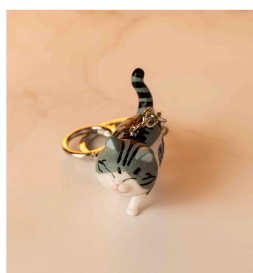

Llavero De 5 cm Diseños Gatitos Gatos Calidad Unicos - Gris Claro y Blanco con Rayas Negras

COD: R157

Características Principales: Material: Polipropileno Tamaño : 5 cm

TAM Tamaño : 5 cm Diseño: Cada llaverito es...
COL colores y expresiones variadas, ofrecen...
MAT Material: Polipropileno Tamaño : 5 cm...

MIN $U 100

MAY $U 85