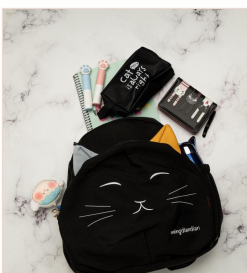

Mochila Diseño Cara De Gato 15L Escolar Niños 35x30cm - Negro

COD: R238

Características Principales: Material: Tela. Medidas: 35 cm x 30 cm x...

TAM Medidas: 35 cm x 30 cm x 18 cm
COL colores: negro, blanco y amarillo
MAT Material: Tela

MIN $U 990

MAY $U 842