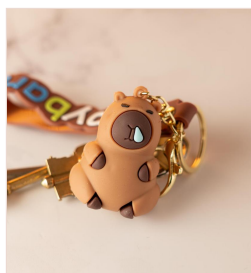

Llavero 5 cm Capibara Divertidos Con Correa Frase Capybara - Moquito

COD: R160

Características principales: Material: PVC de alta calidad, suave al ...

- TAM Tamaño: Llavero aprox
- COL Colores y modelos: Variados, con detall...
- MAT Material: PVC de alta calidad, suave ...

MIN $U 100

MAY $U 85