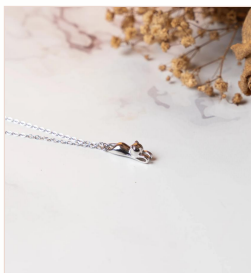

COD: R213

Características Principales: Largo de la cadena: 45 cm. Material: acr...

TAM -
COL -
MAT Material: acrílico con detalles pinta...

MIN \$U 150

MAY \$U 128

Collar Dije Gatito Colgante Con Cadena Dorada 45 cm - Nube Gris

COD: R211

Características Principales: Largo de la cadena: 45 cm. Material: acr...

TAM -
COL -
MAT Material: acrílico con detalles pinta...

MIN \$U 150

MAY \$U 128

Collar Dije Gatito Colgante Elegante Plateado