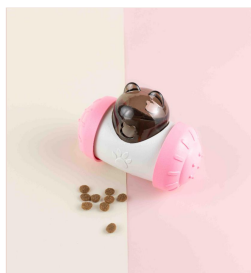

CATÁLOGO ANIMANÍA

Selección visual con información esencial y precios minorista / mayorista.

Juguete Interactivo Dispensador De Comida Mascota - Rosado

COD: M46

Características Principales: Tamaño : 14 cm de ancho y 11 cm de altur...

TAM Tamaño : 14 cm de ancho y 11 cm de altu...
COL Colores : Celeste - Rosado Característi...
MAT Material : PVC Colores : Celeste - Ro...

MIN $U 490

MAY $U 417