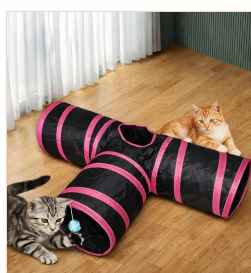

Túnel De Juegos Triple Para Gatos Plegable 3 Vías En T

COD: M199

Características principales: Material: Poliéster resistente, fácil de...

TAM Medidas aproximadas: 25 cm de diámetro ...
COL Colores: Negro con bordes rosa vibrante
MAT Material: Poliéster resistente, fácil...

MIN $U 590

MAY $U 502