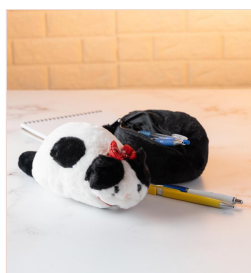

Peluche Con Bolsillo Cierre Gato Moño Felpa 20 cm - Blanco y Negro

COD: R615

Características: Medidas : 11 cm de altura - 20 cm de largo Material ...

TAM Medidas : 11 cm de altura - 20 cm de la...
COL -
MAT Material : Felpa Dale un toque adorab...

MIN $U 420

MAY $U 357