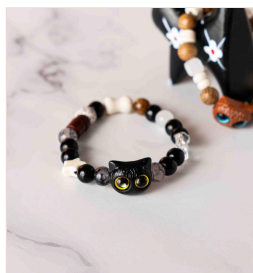

Pulseras Gatunas Rústicas Diseño Gatitos Con Ojitos Brillantes - Negro

COD: R557

Características principales: Materiales: cuentas de madera, cerámica ...

TAM -
COL -
MAT Materiales: cuentas de madera, cerámi...

MIN $U 100

MAY $U 85