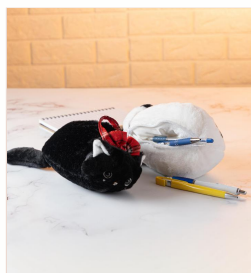

CATÁLOGO ANIMANÍA

Selección visual con información esencial y precios minorista / mayorista.

Peluche Con Bolsillo Cierre Gato Moño Felpa 20 cm - Negro

COD: R611

Características: Medidas : 11 cm de altura - 20 cm de largo Material ...

TAM Medidas : 11 cm de altura - 20 cm de la...
COL -
MAT Material : Felpa Dale un toque adorab...

MIN $U 420

MAY $U 357