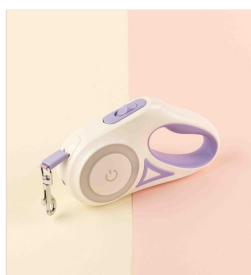

CATÁLOGO ANIMANÍA

Selección visual con información esencial y precios minorista / mayorista.

Correa Retráctil De Colores Con Luz LED 3 Metros - Violeta

COD: M60

Características Principales: Material : Plástico resistente y cinta d...

TAM Medidas : 3 metros Color : Celeste con ...
COL colores Estas correas extensibles ofrec...
MAT Material : Plástico resistente y cint...

MIN $U 990

MAY $U 842