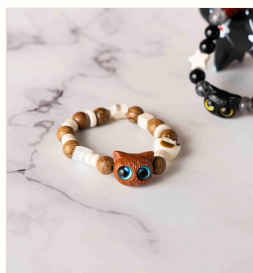

CATÁLOGO ANIMANÍA

Selección visual con información esencial y precios minorista / mayorista.

Pulseras Gatunas Rústicas Diseño Gatitos Con Ojitos Brillantes - Marrón

COD: R556

Características principales: Materiales: cuentas de madera, cerámica ...

TAM -
COL -
MAT Materiales: cuentas de madera, cerámi...

MIN $U 100

MAY $U 85