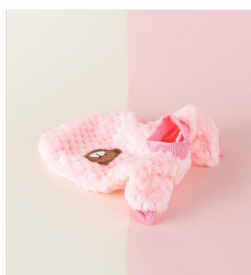

CATÁLOGO ANIMANÍA

Selección visual con información esencial y precios minorista / mayorista.

Buzo Abrigo Polar Pequeños Perros Gatos Talle XS - Rosado

COD: M206

Material : Polar suave y resistente Fácil de poner y quitar Tamaño : ...

TAM Tamaño : Talle XS Abrigo suave y cálido...

COL -

MAT Material : Polar suave y resistente F...

MIN $U 350

MAY $U 298