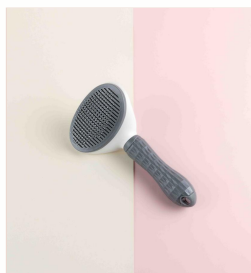

CATÁLOGO ANIMANÍA

Selección visual con información esencial y precios minorista / mayorista.

Cepillo Quita Pelusa Para Perros y Gatos Mascotas

COD: M31

Características Principales: Material : Goma, Acero inoxidable y Plás...

TAM Tamaño : 9 cm x 19

COL -

MAT Material : Goma, Acero inoxidable y P...

MIN $U 100

MAY $U 85