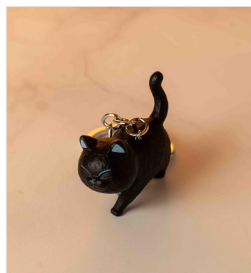

Llavero De 5 cm Diseños Gatitos Gatos Calidad Unicos - Negro con Orejas Celestes

COD: R156

Características Principales: Material: Polipropileno Tamaño : 5 cm

TAM Tamaño : 5 cm Diseño: Cada llaverito es...
COL colores y expresiones variadas, ofrecen...
MAT Material: Polipropileno Tamaño : 5 cm...

MIN $U 100

MAY $U 85