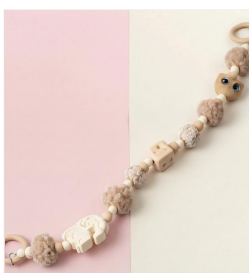

Correa Cordón Para Celular Móvil Gatuno Cara De Gato - Marrón Claro

COD: R621

Dale estilo y seguridad a tu celular con este original correa cordón ...

TAM -

COL -

MAT Material resistente : elaborado con c...

MIN $U 150

MAY $U 128