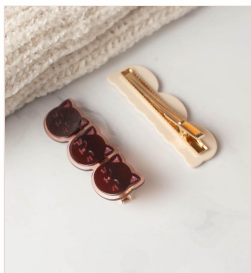

TAM Tamaño : 7 cm Sumá un toque adorable a ...

COL colores para que elijas el que más te g...

MAT No especificado

MIN \$U 100

MAY \$U 85

Horquilla Clip Para Pelo De Tres Caritas Gatitos - Beige

COD: R228

Características: Diseño : tres caritas de gato Tamaño : 7 cm

TAM Tamaño : 7 cm Sumá un toque adorable a ...

COL colores para que elijas el que más te g...

MAT No especificado

MIN \$U 100

MAY \$U 85

Horquilla Clip Para Pelo De Tres Caritas Gatitos - Blanco

COD: R223

Características: Diseño : tres caritas de gato Tamaño : 7 cm

TAM Tamaño : 7 cm Sumá un toque adorable a ...

COL colores para que elijas el que más te g...

MAT No especificado

MIN \$U 100

MAY \$U 85

Horquilla Clip Para Pelo De Tres Caritas Gatitos - Rojo

COD: R226

Características: Diseño : tres caritas de gato Tamaño : 7 cm