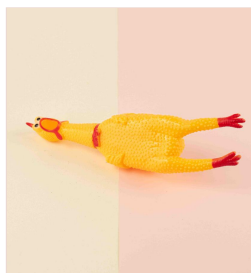

Juguete De Hule Sonoro Con Forma De Gallina Para Perro

COD: M4

Características Principales: Material: Hule Tamaño: 30 cm aprox. Soni...

TAM Tamaño: 30 cm aprox
COL Colores: Amarillo con detalles rojos y ...
MAT Material: Hule Tamaño: 30 cm aprox

MIN $U 100

MAY $U 85